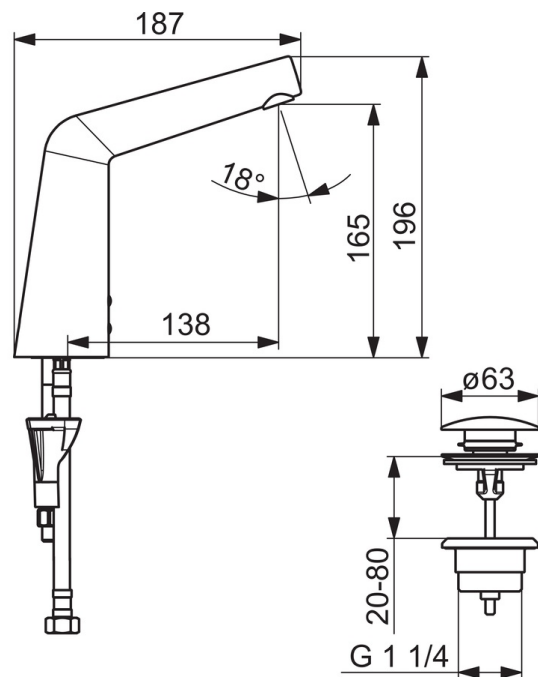

Náhradné diely

SP51792201

Název	Kód
01 Rukoväť regulátora teploty	59914568
02 Upevňovací krúžok pre membránu	59914090
03 Elektromagnetický ventil	59914091
04 Senzor, 6/9/12 V Bluetooth	59914567
05 Aerátor a kľúč, M18.5x1	59914592
06 Spätný ventil s filtrom	59914086
07 Vstupný, čistiaci filter	59914085
08 Tesnenie, 8x14,3x2	59914087
09 Regulátor teploty	59914089
10 Upevňovacia skrutka, M8x1, L=130	59914474
11 Upevňovací set	59914475
12 Gumové tesnenie	59914591
13 Flexibilná hadička, L=400, G3/8-M10x1	59914593
14 Skrinka s monočlánkom	59914154
15 Batéria, 2CR5 6 V	59911670
N.I. Tlačný uzáver odpadu	59913988
N.I. Obmedzovač	59914106