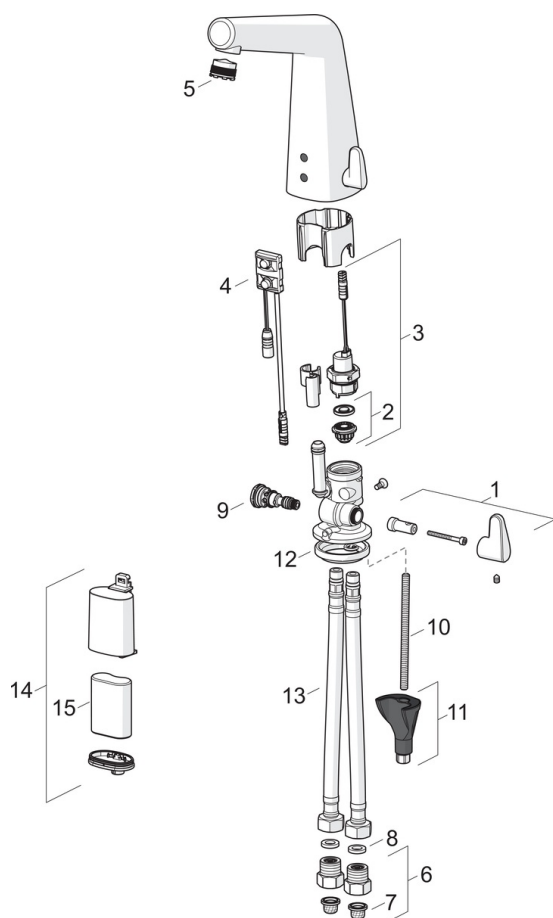

SP51792201

Název	Kód
01 Rukoväť regulátora teploty	59914568
02 Upevňovací krúžok pre membránu	59914090
03 Elektromagnetický ventil	59914091
04 Senzor, 6/9/12 V Bluetooth	59914567
05 Aerátor a kľúč, M18.5x1	59914592
06 Spätný ventil s filtrom	59914086
07 Vstupný, čistiaci filter	59914085
08 Tesnenie, 8x14,3x2	59914087
09 Regulátor teploty	59914089
10 Upevňovacia skrutka, M8x1, L=130	59914474
11 Upevňovací set	59914475
12 Gumové tesnenie	59914591
13 Flexibilná hadička, L=400, G3/8-M10x1	59914593
14 Skrinka s monočlánkom	59914154
15 Batéria, 2CR5 6 V	59911670
N.I. Tlačný uzáver odpadu	59913988
N.I. Obmedzovač	59914106