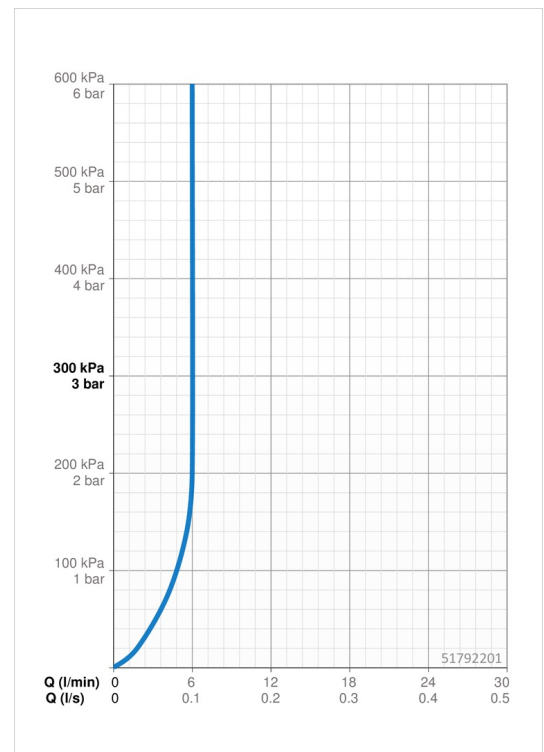

Schválenia a Prehlásenia

DVGW	CW-6514CR0161
UN38.3	UN38-3 Maxell 2CR5