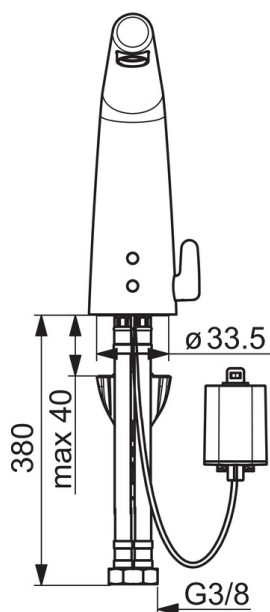

Náhradné diely

SP51792201

Název	Kód
01 Rukoväť regulátora teploty	59914568
02 Upevňovací krúžok pre membránu	59914090
03 Elektromagnetický ventil	59914091
04 Senzor, 6/9/12 V Bluetooth	59914567
05 Aerátor a kľúč, M18.5x1	59914592
06 Spätný ventil s filtrom	59914086
07 Vstupný, čistiaci filter	59914085
08 Tesnenie, 8x14,3x2	59914087
09 Regulátor teploty	59914089
10 Upevňovacia skrutka, M8x1, L=130	59914474
11 Upevňovací set	59914475
12 Gumové tesnenie	59914591
13 Flexibilná hadička, L=400, G3/8-M10x1	59914593
14 Skrinka s monočlánkom	59914154
15 Batéria, 2CR5 6 V	59911670
N.I. Tlačný uzáver odpadu	59913988
N.I. Obmedzovač	59914106