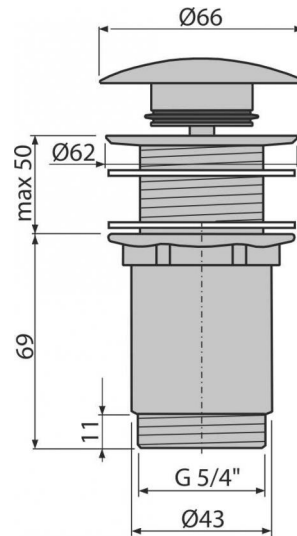

**A395**

Výpusť umývadlová CLICK/CLACK 5/4" celokovová bez prepadu, veľká zátka

**Použitie**

Pre plastové a sklenené umývadlá  
Pre umývadlá s prepadom do sifónu

**Vlastnosti**

- Dlhá životnosť mechanizmu CLICK/CLACK
- Materiál: mosadz s chrómovou povrchovou úpravou
- Pochromovanie je odolné proti mechanickému poškodeniu
- Závit pre pripojenie k umývadlovému sifónu 5/4"

**Rozsah dodávky**

- Pochromovaná kovová zátka
- Silikónové tesnenia 2 ks
- Telo výpuste

**Objednací kód, Logistické informácie**

| Kód  | EAN           | Hmotnosť<br>(kus   balenie   paleta) | Rozmer<br>(kus   balenie)  | Množstvo<br>(balenie   paleta) |
|------|---------------|--------------------------------------|----------------------------|--------------------------------|
| A395 | 8595580500344 | 0,4084   12,2520   363,0560 kg       | 100×75×75   390×240×300 mm | 30   840 ks                    |

**Záruky**  
2/3 rokov

**Colný kód**  
84818019

**Normy**  
EN 274

**Technické parametre**

- Závit 5/4"