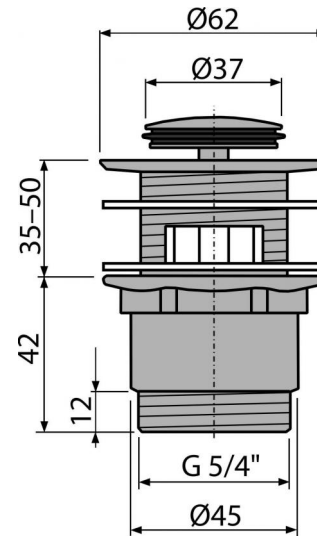

A39

Výpusť umývadlová CLICK/CLACK 5/4" celokovová s prepacom, malá zátka

**Použitie**

Pre umývadlá s prepacom

Vlastnosti

- Dlhá životnosť mechanizmu CLICK/CLACK
- Materiál: mosadz s chrómovou povrchovou úpravou
- Pochrómovanie je odolné proti mechanickému poškodeniu
- Priestorovo úsporná umývadlová výpusť
- Závit pre pripojenie k umývadlovému sifónu 5/4"

Rozsah dodávky

- Pochrómovaná kovová zátka
- Silikónové tesnenia 2 ks
- Telo výpuste

Objednací kód, Logistické informácie

Kód	EAN	Hmotnosť (kus balenie paleta)	Rozmer (kus balenie)	Množstvo (balenie paleta)
A39	8594045937565	0,3240 12,3880 366,8640 kg	100×75×75 390×240×300 mm	40 1120 ks

Záruky

2/3 rokov

Colný kód

84818019

Normy

EN 274

Technické parametre

- Závit 5/4"