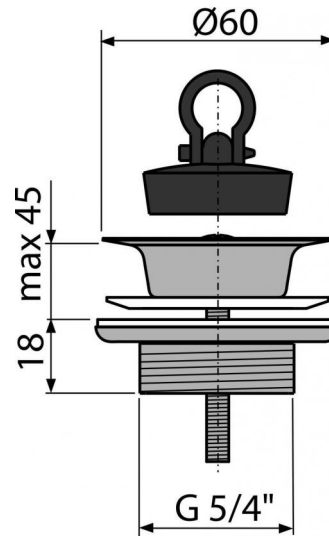

A439

Výpust umývadlová 5/4" celokovová

**Použitie**

Pre umývadlá

Vlastnosti

- Materiál: nerez
- Závit pre pripojenie k umývadlovému sifónu 5/4"

Rozsah dodávky

- Nerezová mriežka výpuste
- Telo výpuste z kvalitnej nerezovej ocele
- Zátka z PVC

Objednací kód, Logistické informácie

| Kód | EAN | Hmotnosť (kus balenie paleta) | Rozmer (kus balenie) | Množstvo (balenie paleta) |
|------|---------------|--------------------------------------|---------------------------|--------------------------------|
| A439 | 8595580518660 | 0,1280 6,1950 193,4600 kg | 90×70×70 390×240×300 mm | 40 640 ks |

Záruky

2/3 rokov

Colný kód

73249000

Normy

EN 274

Technické parametre

- Závit 5/4"