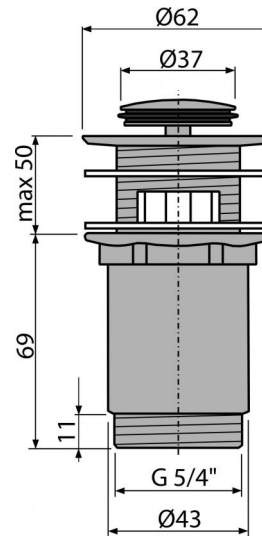

**A391**

Výpusť umývadlová CLICK/CLACK 5/4" celokovová s prepacom, malá zátka

**Použitie**

Pre umývadlá s prepacom

**Vlastnosti**

- Dlhá životnosť mechanizmu CLICK/CLACK
- Materiál: mosadz s chrómovou povrchovou úpravou
- Pochrómovanie je odolné proti mechanickému poškodeniu
- Závit pre pripojenie k umývadlovému sifónu 5/4"

**Rozsah dodávky**

- Pochrómovaná kovová zátka
- Silikónové tesnenia 2 ks
- Telo výpuste

**Objednací kód, Logistické informácie**

Kód	EAN	Hmotnosť (kus   balenie   paleta)	Rozmer (kus   balenie)	Množstvo (balenie   paleta)
A391	8594045935387	0,3530   14,5030   484,0960 kg	100×75×75   390×240×300 mm	40   1280 ks

**Záruky**

2/3 rokov

**Colný kód**

84818019

**Normy**

EN 274

**Technické parametre**

- Závit 5/4"