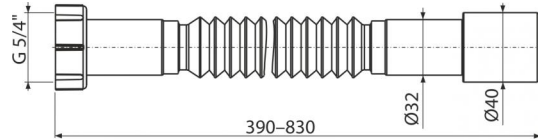

A750**Flexi pripojenie 5/4"×32/40 plast****Použitie**

Pre prepojenie odpadových sústav s vnútornou kanalizáciou

Vlastnosti

- Materiál: polypropylén
- Nastaviteľná dĺžka 390-830 mm
- Pripojenie Ø5/4"×32/40 mm

Rozsah dodávky

- Držiak flexi pripojenia
- Flexi hadica
- Plastová matica 5/4" k pripojeniu
- Tesnenie

Objednací kód, Logistické informácie

Kód	EAN	Hmotnosť (kus balenie paleta)	Rozmer (kus balenie)	Množstvo (balenie paleta)
A750	8595580558871	0,1094 10,9400 195,0400 kg	400×40×40 590×430×390 mm	100 1600 ks