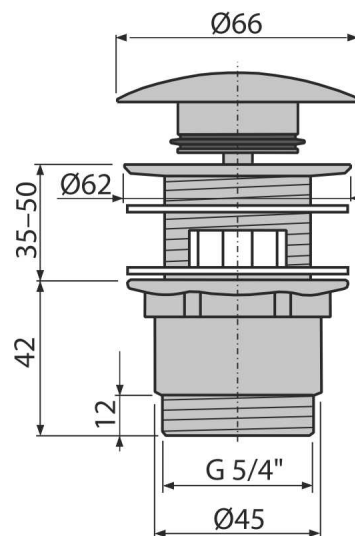

A390

Výpusť umývadlová CLICK/CLACK 5/4" celokovová s prepacom, veľká zátka

**Použitie**

Pre umývadlá s prepacom

Vlastnosti

- Dlhá životnosť mechanizmu CLICK/CLACK
- Materiál: mosadz s chrómovou povrchovou úpravou
- Pochrómovanie je odolné proti mechanickému poškodeniu
- Priestorovo úsporná umývadlová výpusť
- Závit pre pripojenie k umývadlovému sifónu 5/4"

Rozsah dodávky

- Pochrómovaná kovová zátka
- Silikónové tesnenia 2 ks
- Telo výpuste

Objednací kód, Logistické informácie

Kód	EAN	Hmotnosť (kus balenie paleta)	Rozmer (kus balenie)	Množstvo (balenie paleta)
A390	8594045937572	0,3780 14,1190 415,3320 kg	100×75×75 390×240×300 mm	40 1120 ks

Záruky

2/3 rokov

Colný kód

84818019

Normy

EN 274

Technické parametre

- Závit 5/4"