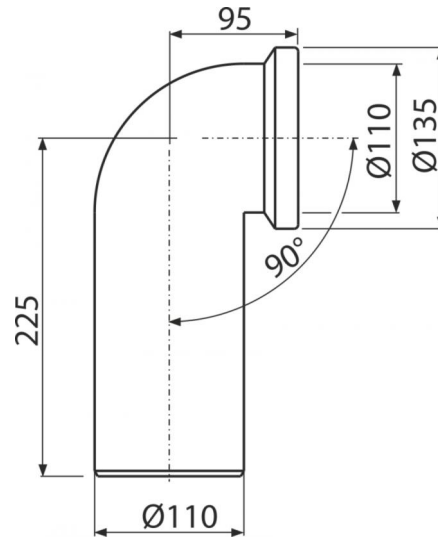

A90-90

Dopojenie k WC – koleno 90°

**Použitie**

Pre pripojenie WC na odpadové potrubie

Vlastnosti

- Materiál: polypropylén
- Priame napojenie na odpad Ø110 mm
- Sklon pod uhlom 90°

Rozsah dodávky

- Koleno
- Tesnenie

Objednací kód, Logistické informácie

Kód	EAN	Hmotnosť (kus balenie paleta)	Rozmer (kus balenie)	Množstvo (balenie paleta)
A90-90	8594045931846	0,4100 4,8696 97,9136 kg	260×110×150 590×430×390 mm	12 192 ks