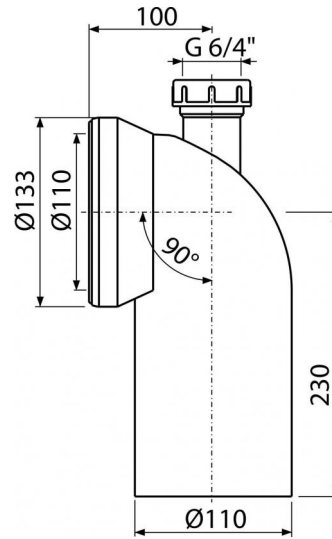

**A90-90P40**

Dopojenie k WC s pripojením DN40 – koleno 90°

**Použitie**

Pre pripojenie WC na odpadové potrubie

**Vlastnosti**

- Materiál: polypropylén
- Možnosť pripojenia odpadu umývadla Ø40 mm alebo privzdušňovacej hlavice
- Priemer napojenia na odpad 110 mm
- Sklon pod uhlom 90°

**Rozsah dodávky**

- Koleno
- Tesnenie

**Objednací kód, Logistické informácie**

Kód	EAN	Hmotnosť (kus   balenie   paleta)	Rozmer (kus   balenie)	Množstvo (balenie   paleta)
A90-90P40	8594045930597	0,4948   5,9376   115,0016 kg	220x135x155   590x430x390 mm	12   192 ks