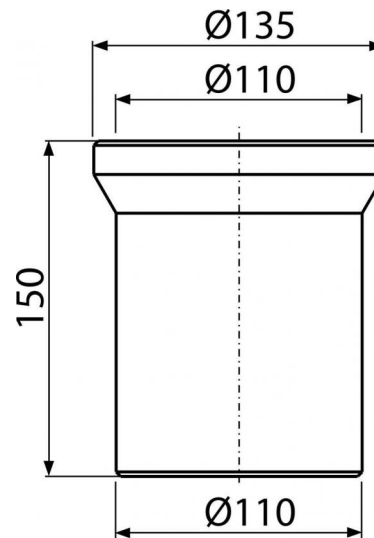

A91-150

Dopojenie k WC – nátrubok 150 mm

**Použitie**

Pre pripojenie WC na odpadové potrubie

Vlastnosti

- Dĺžka 150 mm
- Materiál: polypropylén
- Priame napojenie na odpad Ø110 mm

Rozsah dodávky

- Tesnenie
- Rúrka

Objednací kód, Logistické informácie

Kód	EAN	Hmotnosť (kus balenie paleta)	Rozmer (kus balenie)	Množstvo (balenie paleta)
A91-150	8594045932812	0,2347 7,0410 132,6560 kg	150×135×135 590×430×390 mm	30 480 ks