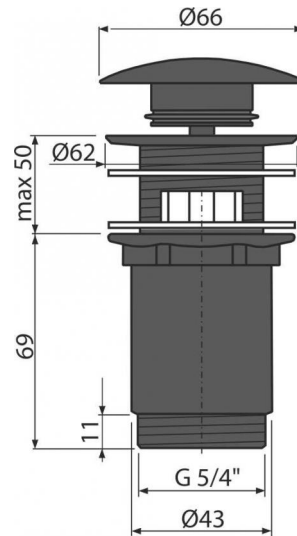

# A392BLACK

Výpusť umývadlová CLICK/CLACK 5/4" celokovová s prepacom, veľká zátka čierna-mat

## Technické parametre

- Závit 5/4"