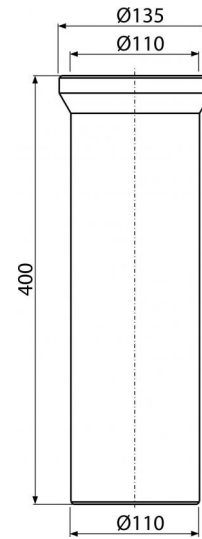

**A91-400**

Dopojenie k WC – nátrubok 400 mm

**Použitie**

Pre pripojenie WC na odpadové potrubie

**Vlastnosti**

- Dĺžka 400 mm
- Materiál: polypropylén
- Priame napojenie na odpad Ø110 mm

**Rozsah dodávky**

- Tesnenie
- Rúrka

**Objednací kód, Logistické informácie**

Kód	EAN	Hmotnosť (kus   balenie   paleta)	Rozmer (kus   balenie)	Množstvo (balenie   paleta)
A91-400	8594045931860	0,5899   8,8485   161,5760 kg	400×135×135   590×430×390 mm	15   240 ks