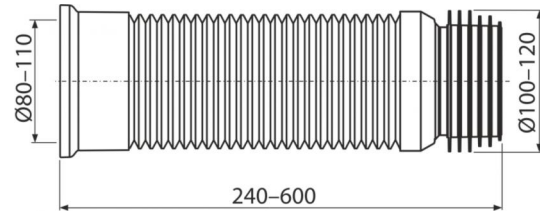

**A97****Flexi napojenie k WC****Použitie**

Pre pripojenie WC na odpadové potrubie

**Vlastnosti**

- Materiál: polypropylén
- Nastaviteľná dĺžka 280–550 mm
- Priemer pripojenia 80/110×100/120 mm
- Tesnenie je pevnou súčasťou napojenia
- Trvalá pevnosť spoja vďaka modernej technológii – rotačné zváranie vlnovca a hrdla

**Rozsah dodávky**

- Flexi hadica s tesnením

**Objednací kód, Logistické informácie**

Kód	EAN	Hmotnosť (kus   balenie   paleta)	Rozmer (kus   balenie)	Množstvo (balenie   paleta)
A97	8594045933468	0,5396   10,2920   0,0000 kg	280×120×120   590×430×390 mm	20   320 ks