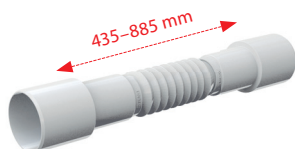

SÚČASŤ BALENIA

Držiak fixujúci tvar flexi pripojenia

ČESKÝ
VÝROBOK

PREHĽAD FLEXI PRIPOJENÍ PREMIUM

A710

Flexi pripojenie 40x40*

A720

Flexi pripojenie 50/40x40/50*

A730

Flexi pripojenie 5/4"x40 plast

A740

Flexi pripojenie 5/4 x40 kov

A750

Flexi pripojenie 5/4"x32/40 plast

A760

Flexi pripojenie 5/4"x32/40 kov