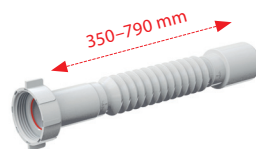

SÚČASŤ BALENIA

Držiak fixujúci tvar flexi pripojenia

ČESKÝ
VÝROBOK

PREHĽAD FLEXI PRIPOJENÍ PREMIUM

A710

Flexi pripojenie 40x40*

A720

Flexi pripojenie 50/40x40/50*

A730

Flexi pripojenie 5/4"x40 plast

A740

Flexi pripojenie 5/4 x40 kov

A750

Flexi pripojenie 5/4"x32/40 plast

A760

Flexi pripojenie 5/4"x32/40 kov