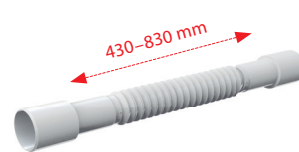

A770

Flexi pripojenie 6/4"x40/50 plast

A780

Flexi pripojenie 6/4"x40/50 kov

A791

Flexi pripojenie 6/4"x40 plast

A792

Flexi pripojenie 6/4"x40 kov

A793

Flexi pripojenie 6/4" s redukcíou na 5/4"x50/40 plast

A794

Flexi pripojenie 40-32x32-40*

A7990

Dvojkomponentné tesnenie 5/4"

A7991

Dvojkomponentné tesnenie 6/4"