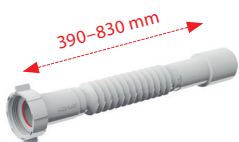

SÚČASŤ BALENIA

Držiak fixujúci tvar flexi pripojenia

ČESKÝ
VÝROBOK

PREHĽAD FLEXI PRIPOJENÍ PREMIUM

A710

Flexi pripojenie 40x40*

A720

Flexi pripojenie 50/40x40/50*

A730

Flexi pripojenie 5/4"x40 plast

A740

Flexi pripojenie 5/4 x40 kov

A750

Flexi pripojenie 5/4"x32/40 plast

A760

Flexi pripojenie 5/4"x32/40 kov