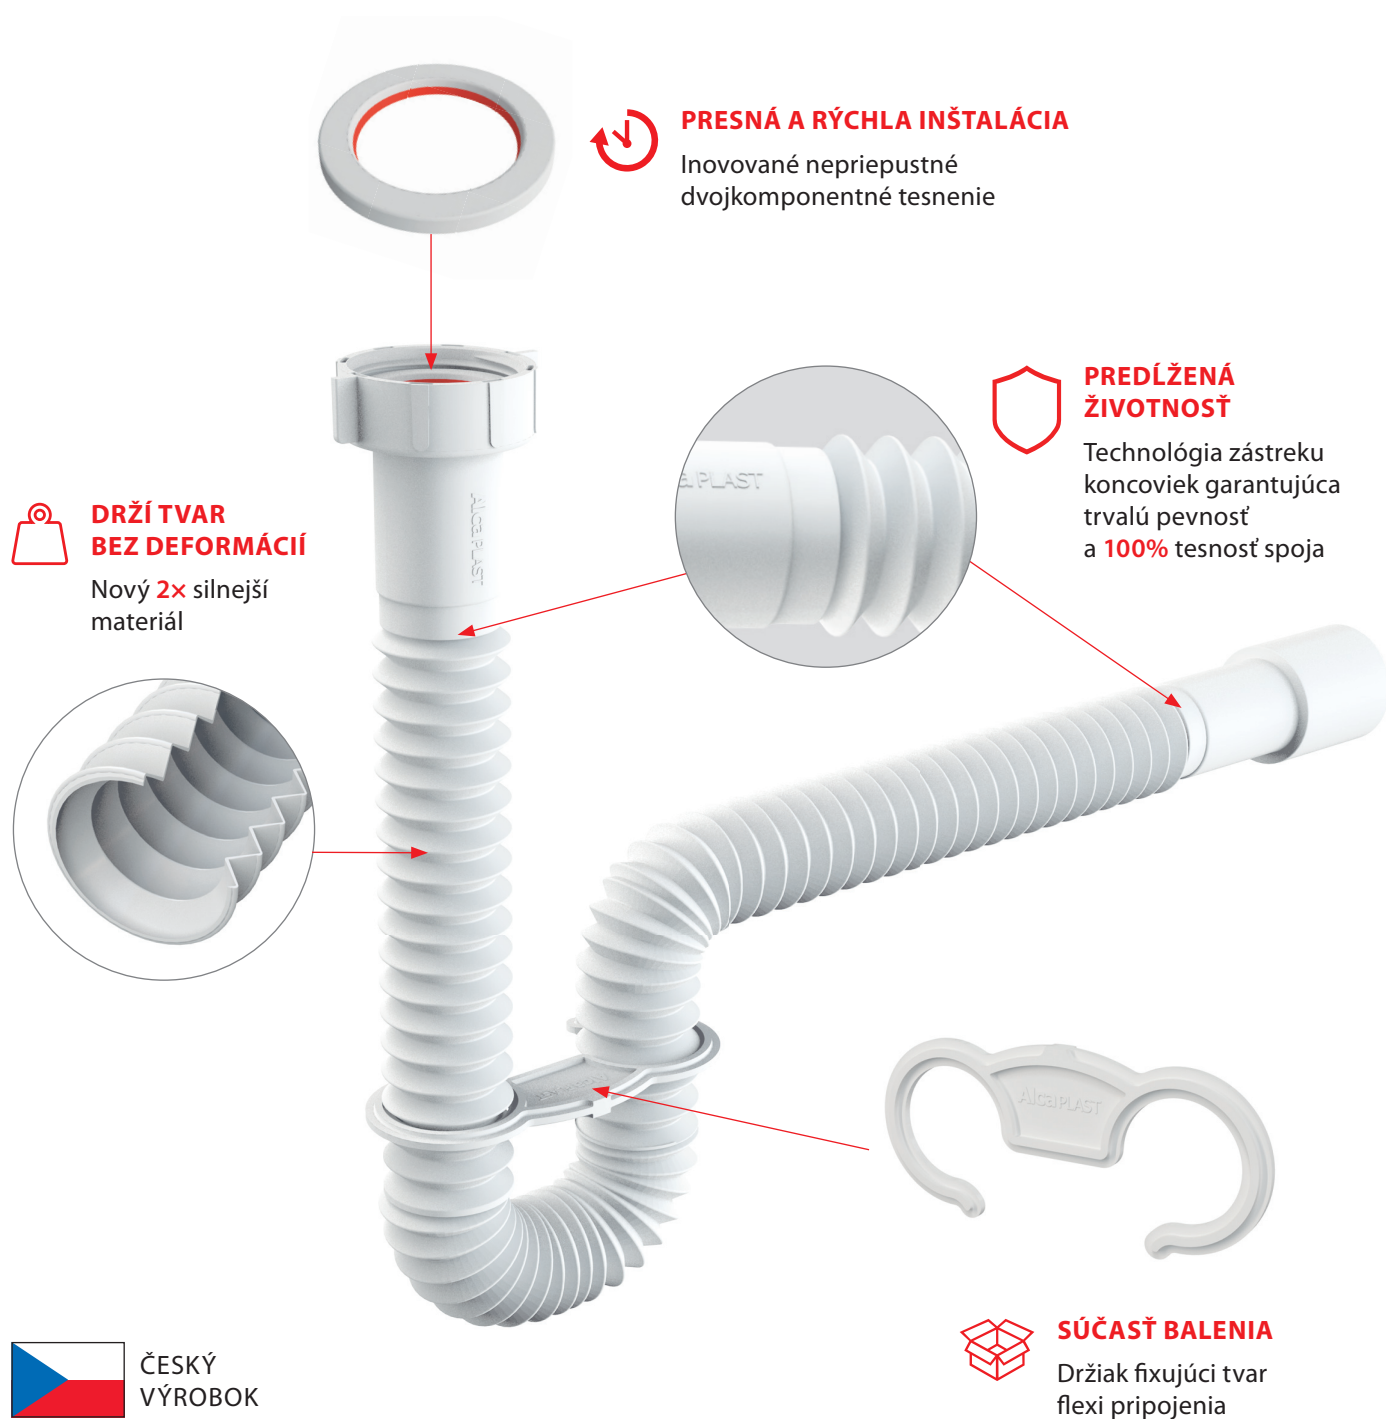

Flexi pripojenie PREMIUM

PRESNÁ A RÝCHLA INŠTALÁCIA

Inovované nepriepustné dvojkomponentné tesnenie

DRŽÍ TVAR BEZ DEFORMÁCIÍ

Nový 2x silnejší materiál

PREDĹŽENÁ ŽIVOTNOSŤ

Technológia zástreku koncoviek garantujúca trvalú pevnosť a 100% tesnosť spoja

SÚČASŤ BALENIA

Držiak fixujúci tvar flexi pripojenia

ČESKÝ
VÝROBOK

PREHĽAD FLEXI PRIPOJENÍ PREMIUM

A710

Flexi pripojenie 40x40*

A720

Flexi pripojenie 50/40x40/50*

A730

Flexi pripojenie 5/4"x40 plast

A740

Flexi pripojenie 5/4 x40 kov

A750

Flexi pripojenie 5/4"x32/40 plast

A760

Flexi pripojenie 5/4"x32/40 kov