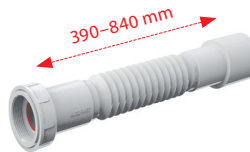

A770

Flexi pripojenie 6/4"x40/50 plast

A780

Flexi pripojenie 6/4"x40/50 kov

A791

Flexi pripojenie 6/4"x40 plast

A792

Flexi pripojenie 6/4"x40 kov

A793

Flexi pripojenie 6/4" s redukcíou na 5/4"x50/40 plast

A794

Flexi pripojenie 40-32x32-40*

A7990

Dvojkomponentné tesnenie 5/4"

A7991

Dvojkomponentné tesnenie 6/4"