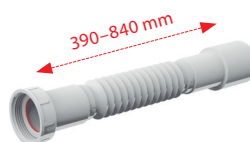

A770

Flexi pripojenie 6/4"x40/50 plast