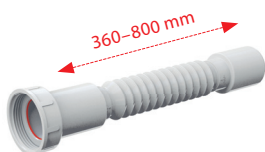

A770

Flexi pripojenie 6/4"x40/50 plast

A780

Flexi pripojenie 6/4"x40/50 kov

A791

Flexi pripojenie 6/4"x40 plast

A792

Flexi pripojenie 6/4"x40 kov

A793

Flexi pripojenie 6/4" s redukcíou na 5/4"x50/40 plast

A794

Flexi pripojenie 40-32x32-40*

A7990

Dvojkomponentné tesnenie 5/4"

A7991

Dvojkomponentné tesnenie 6/4"