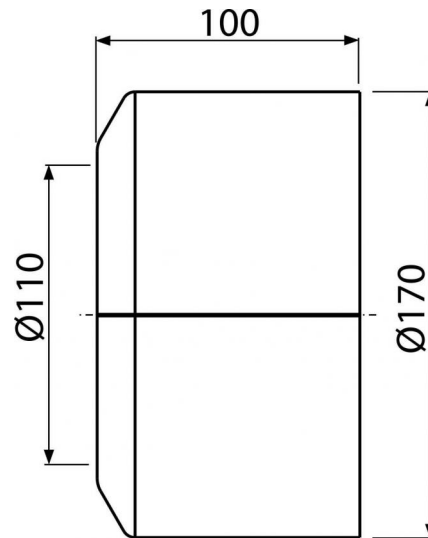

A980

WC rozeta veľká DN110

**Použitie**

Pre krytie inštalačného otvoru kolien odpadového potrubia

Vlastnosti

- Materiál: polypropylén
- Pre odpadovú rúrku Ø110 mm
- Rozeta z dvoch kusov – možnosť inštalovať dodatočne
- Vhodná pre rôzne typy stojacich toaliet

Rozsah dodávky

- Rozeta

Objednací kód, Logistické informácie

Kód	EAN	Hmotnosť (kus balenie paleta)	Rozmer (kus balenie)	Množstvo (balenie paleta)
A980	8595580520434	0,1409 4,2270 87,6320 kg	170×100×170 590×430×390 mm	30 480 ks