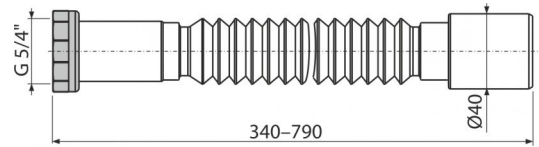

A740**Flexi pripojenie 5/4"×40 kov****Použitie**

Pre prepojenie odpadových sústav s vnútornou kanalizáciou

Vlastnosti

- Materiál: polypropylén
- Nastaviteľná dĺžka 340–790 mm
- Pripojenie Ø5/4"×40 mm

Rozsah dodávky

- Držiak flexi pripojenia
- Flexi hadica
- Kovová matica 5/4" na pripojenie
- Tesnenie

Objednací kód, Logistické informácie

Kód	EAN	Hmotnosť (kus balenie paleta)	Rozmer (kus balenie)	Množstvo (balenie paleta)
A740	8595580558864	0,1144 10,4400 203,0400 kg	350×40×40 590×430×390 mm	100 1600 ks