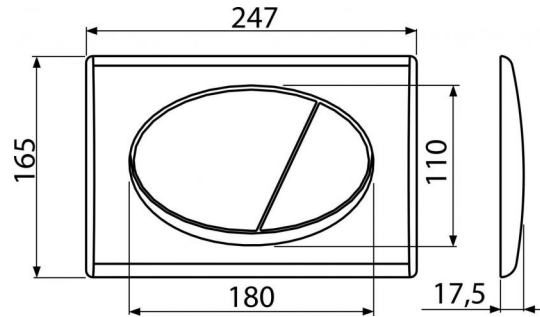

**M72**

Ovládacie tlačítko pre predstenové inštalačné systémy, chróm-mat

**Použitie**

Pre predstenové inštalačné systémy a WC nádrže pre zamurovanie

**Vlastnosti**

- Dvojčinné mechanické splachovanie
- Kompatibilný pre všetky predstenové inštalačné systémy a nádržky pre zamurovanie Alcaplast
- Materiál: plast
- Povrchová úprava: chróm-mat

**Rozsah dodávky**

- Šablóna pre nastavenie skrutiek tlačítek
- Skrutka mechanizmu splachovania 2 ks
- Tlačítko
- Upevňovací rámček tlačítka
- Závitová úchytká rámčeku tlačítka 2 ks

**Objednací kód, Logistické informácie**

Kód	EAN		Hmotnosť (kus   balenie   paleta)	Rozmer (kus   balenie)	Množstvo (balenie   paleta)
M72	8594045936216	Chróm-mat	0,3749   9,3675   282,2900 kg	250×40×175   595×245×395 mm	25   700 ks

**Záruky**