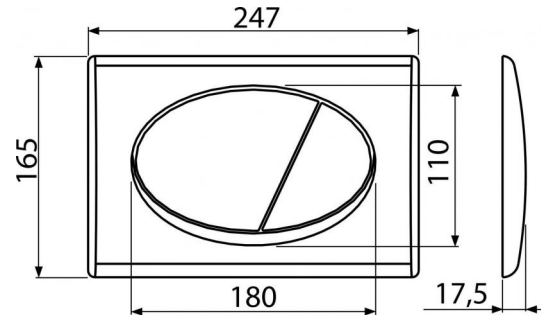

M73

Ovládacie tlačítko pre predstenové inštalačné systémy, chróm-lesk/mat

**Použitie**

Pre predstenové inštalačné systémy a WC nádrže pre zamurovanie

Vlastnosti

- Dvojčinné mechanické splachovanie
- Kompatibilný pre všetky predstenové inštalačné systémy a nádržky pre zamurovanie Alcaplast
- Materiál: plast
- Povrchová úprava: chróm-lesk/mat

Rozsah dodávky

- Šablóna pre nastavenie skrutiek tlačítek
- Skrutka mechanizmu splachovania 2 ks
- Tlačítko
- Upevňovací rámček tlačítka
- Závitová úchytka rámčeku tlačítka 2 ks

Objednací kód, Logistické informácie

Kód	EAN		Hmotnosť (kus balenie paleta)	Rozmer (kus balenie)	Množstvo (balenie paleta)
M73	8594045936223	Chróm-lesk/mat	0,3749 9,7425 292,7900 kg	250×40×175 595×245×395 mm	25 700 ks

Záruky

2/2 rokov

Colný kód