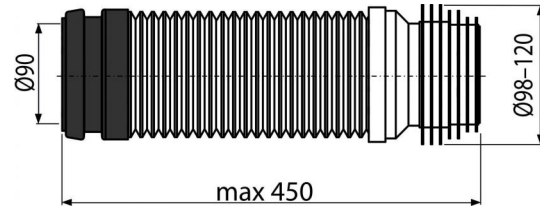

M9006**Koleno odpadu DN90/110 flexi****Použitie**

Pre pripojenie WC na odpadové potrubie

Vlastnosti

- Kompatibilné so všetkými predstavenými inštaláčnymi systémami Alcaplast
- Materiál: polypropylén
- Nastaviteľná dĺžka 230–450 mm
- Priemer pripojenia 90×100 / 120 mm
- Jednoduché pripojenie aj na ťažko dostupných miestach

Rozsah dodávky

- Flexi koleno s tesnením

Objednací kód, Logistické informácie

Kód	EAN	Hmotnosť (kus balenie paleta)	Rozmer (kus balenie)	Množstvo (balenie paleta)
M9006	8595580512644	0,4290 10,7250 191,6000 kg	250×120×120 590×430×390 mm	25 400 ks