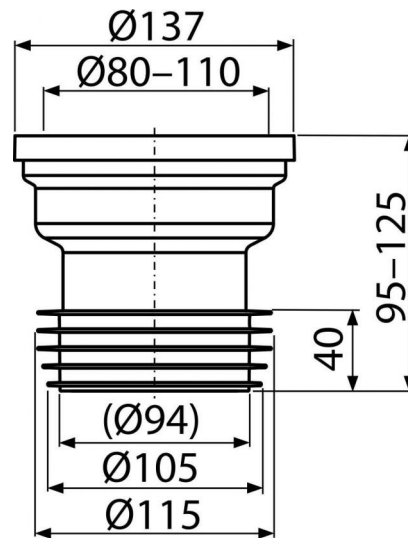

**A991**

Dopojenie k WC priame

**Použitie**

Pre pripojenie WC so spodným odpadom

**Vlastnosti**

- Materiál: polypropylén
- Priame napojenie na odpad Ø110 mm

**Rozsah dodávky**

- Dopojenie k WC
- Manžeta PVC
- Vrapové tesnenie TPE

**Objednací kód, Logistické informácie**

Kód	EAN	Hmotnosť (kus   balenie   paleta)	Rozmer (kus   balenie)	Množstvo (balenie   paleta)
A991	8595580542078	0,2477   6,3630   0,0000 kg	140×125×140   590×390×430 mm	35   560 ks

**Záruky**

2/2 rokov

**Colný kód**

39174000