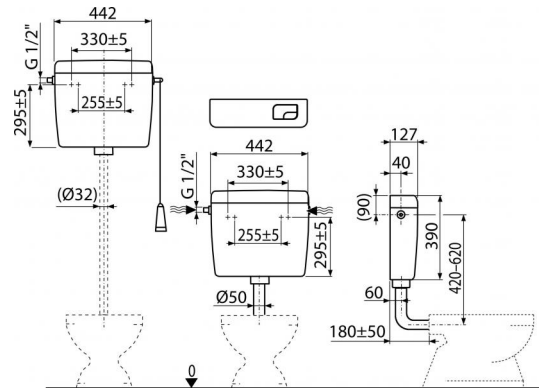

A93-1/2"

Alca UNI DUAL univerzálna WC nádržka

**Použitie**

Pre montáže vysoko, stredne aj nízko položené

Pre montáž na omietku

Vlastnosti

- Konštrukčné riešenie zaručuje komfort ovládania splachovania aj pre deti a zdravotne postihnuté osoby
- Materiál: ABS
- Nádržka izolovaná proti roseniu
- Objem 8 l s veľkou variabilitou nastavenia vypúšťania objemu vody
- Prívod vody zľava/sprava
- Splachovanie DUAL 3/6 l
- Univerzálne závesy sa so svojim rozstupom a tvarom zhodujú s doteraz používanými nádržkami
- Usporné nastaviteľné spláchnutie

Rozsah dodávky

- Fixačný set: vrut Ø5×40 mm – 2 ks, hmoždinka Ø8 mm – 2 ks
- Kolená Ø50/40 mm pre nízko položenú nádržku
- Nádržka
- Napúšťacia (1/2") a vypúšťacia armatúra
- Splachovací set pre nízko položenú nádržku (tlačítko malé, veľké)
- Splachovací set pre vysoko položenú nádržku (šnúrka, držadlo, páka)

Objednací kód, Logistické informácie

Kód	EAN	Hmotnosť (kus balenie paleta)	Rozmer (kus balenie)	Množstvo (balenie paleta)
A93-1/2"	8594045931051	2,9699 0,0000 186,0018 kg	456×410×142 – mm	1 58 ks

Záruky

2/3 rokov

Colný kód

39229000

Normy

EN 14124, EN 14055

Technické parametre

- Akustická skupina II <30 dB
- Odporúčaný prevádzkový tlak 0,5-0,8 MPa
- Funkčné požiadavky trieda I
- Malé spláchnutie 2,5-3,5 l
- Pracovný rozsah 0,05-1,6 MPa
- Pri inštalácii na vysoko položenú nádržku je funkčné iba veľké spláchnutie 6-8 l
- Štandardné nastavenie malého spláchnutia 3 l
- Štandardné nastavenie veľkého spláchnutia 6 l
- Veľké spláchnutie 5,5-8 l