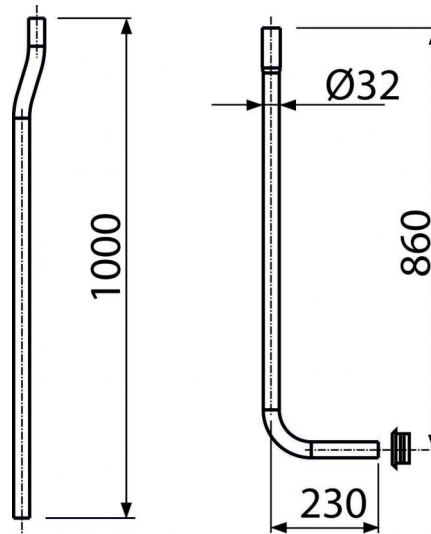

A95**Trubica splachovacia delená DN32 + vložka vrapová****Použitie**

Pre spojenie splachovacích nádržíek na omietku s WC misou

Vlastnosti

- Materiál: ABS
- Trubica splachovacia delená Ø32 mm

Rozsah dodávky

- Kolená Ø35 mm
- Rúrka Ø32 mm
- Vrapová vložka 55–58/32 mm

Objednací kód, Logistické informácie

Kód	EAN	Hmotnosť (kus balenie paleta)	Rozmer (kus balenie)	Množstvo (balenie paleta)
A95	8594045933413	0,3660 0,0000 0,0000 kg	1000×64×230 – mm	1 – ps

Záruky

2/2 rokov

Colný kód

39174000