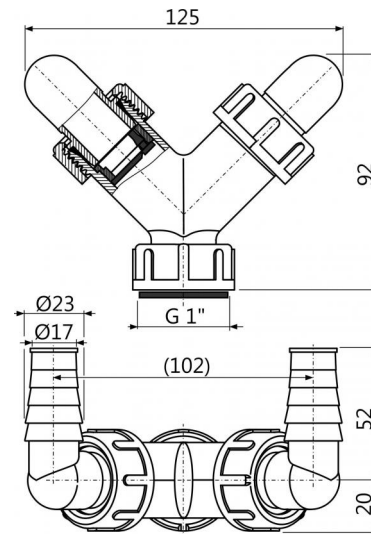

P148Z**Dvojité kolienko G1"/17-23 s klapkami****Použitie**

- Pre napojenie až dvoch spotrebičov
- Pre práčkové a iné sifóny
- Pre pripojenie odpadu k rôznym zariadeniam

Vlastnosti

- Dve kolienka na napojenie spotrebičov – práčky, umývačky, sušičky atď.
- Klapky s prepážkou slúžia na usmernenie prúdu vody do odpadu
- Matica G1" pre napojenie na sifón
- Zátka slúži na zaslepenie kolienka, ak nie je používané

Rozsah dodávky

- Kolienko 17-23 mm 2 ks
- Telo kolienka
- Tesnenie
- Tesnenie kolienka 2 ks
- Zátka 2 ks
- Spätná klapka 2 ks

Objednací kód, Logistické informácie

Kód	EAN	Hmotnosť (kus balenie paleta)	Rozmer (kus balenie)	Množstvo (balenie paleta)
P148Z	8595580544973	0,0915 4,5750 93,2000 kg	125×72×94 590×390×240 mm	70 1960 ks

Záruky 2/2 rokov **Colný kód** 39174000

Technické parametre

- Dvojitá prípojka na hadice 17-23 mm