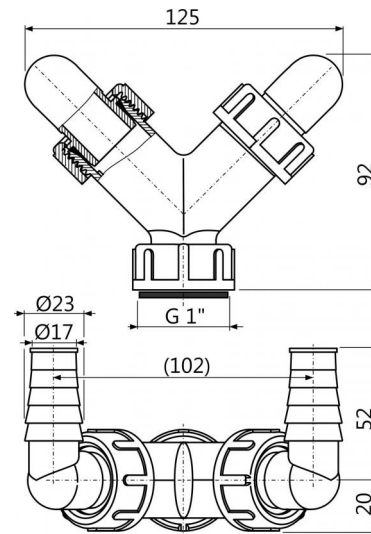

P148**Dvojité kolienko G1"/17-23****Použitie**

Pre napojenie až dvoch spotrebičov
 Pre práčkové a iné sifóny
 Pre pripojenie odpadu k rôznym zariadeniam

Vlastnosti

- Dve kolienka na napojenie spotrebičov – práčky, umývačky, sušičky atď.
- Matica G1" pre napojenie na sifón
- Zátka slúži na zaslepenie kolienka, ak nie je používané

Rozsah dodávky

- Kolienko 17-23 mm 2 ks
- Telo kolienka
- Tesnenie
- Tesnenie kolienka 2 ks
- Zátka 2 ks

Objednací kód, Logistické informácie

Kód	EAN	Hmotnosť (kus balenie paleta)	Rozmer (kus balenie)	Množstvo (balenie paleta)
P148	8595580544980	0,0855 4,2100 87,3600 kg	125×72×94 590×390×240 mm	70 1960 ks

Záruky

2/2 rokov

Colný kód

39174000

Technické parametre

- Dvojitá prípojka na hadice 17-23 mm