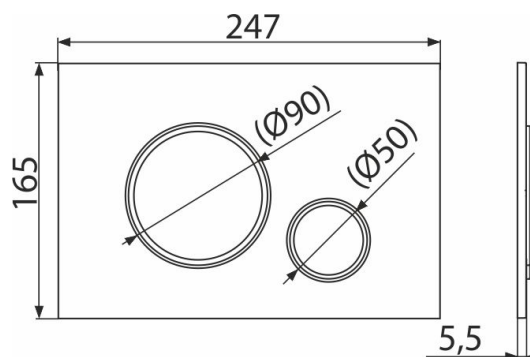

M772 THIN

Ovládacie tlačítko pre predstenové inštalačné systémy, chróm-mat/chróm-lesk

Použitie

Pre predstenové inštalačné systémy a WC nádrže pre zamurovanie

Vlastnosti

- Dvojčinné mechanické splachovanie
- Kompatibilný pre všetky predstenové inštalačné systémy a nádržky pre zamurovanie Alcaplast
- Materiál: plast
- Povrchová úprava: chróm-mat
- Tlačítko minimálne vystupuje nad obklad vďaka hrúbke iba 5,5 mm

Rozsah dodávky

- Šablóna pre nastavenie skrutiek tlačítek
- Skrutka mechanizmu splachovania 2 ks
- Tlačítko
- Upevňovací rámček tlačítka
- Závitová úchytká rámčeku tlačítka 2 ks

Objednací kód, Logistické informácie

Kód	EAN	Hmotnosť (kus balenie paleta)	Rozmer (kus balenie)	Množstvo (balenie paleta)
M772	8595580562632	Chróm-mat/chróm-lesk 8,4100 255,4800 kg	250×170×36 595×395×245 mm	25 700 ks

Záruky 2/2 rokov
Colný kód 39269097

Technické parametre

- Ovládacia sila < 20 N