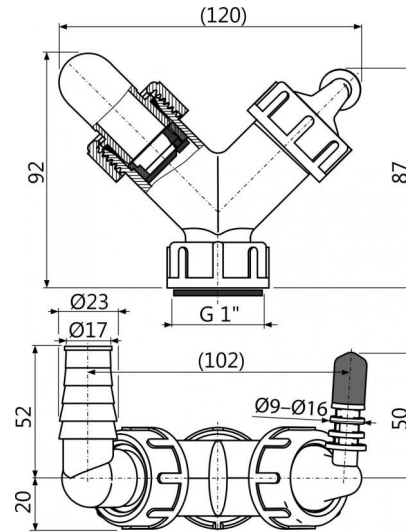

P149Z

Dvojité kolienko G1"/8-23 s klapkami

Použitie

- Pre napojenie až dvoch spotrebičov
- Pre práčkové a iné sifóny
- Pre pripojenie odpadu k rôznym zariadeniam

Vlastnosti

- Dve kolienka na napojenie spotrebičov – práčky, umývačky, sušičky, kotly, klimatizácia, rekuperácia, atď.
- Klapky s prepážkou slúžia na usmernenie prúdu vody do odpadu
- Materiál: polypropylén
- Matica G1" pre napojenie na sifón
- Zátka slúži na zaslepenie kolienka, ak nie je používané

Rozsah dodávky

- Kolienko 17-23 mm 1 ks, kolienko 8-16 mm 1 ks
- Telo kolienka
- Tesnenie
- Tesnenie kolienka 2 ks
- Zátka 1 ks
- Spätná klapka 2 ks

Objednací kód, Logistické informácie

Kód	EAN	Hmotnosť (kus balenie paleta)	Rozmer (kus balenie)	Množstvo (balenie paleta)
P149Z	8595580547646	0,0856 4,2800 88,4800 kg	120×72×92 590×390×240 mm	70 1960 ks

Záruky **Colný kód**
 2/2 rokov 39172900

Technické parametre

- Prípojka na hadice 8-16 mm
- Prípojka na hadice 17-23 mm
- Závit pre pripojenie k sifónu 1"