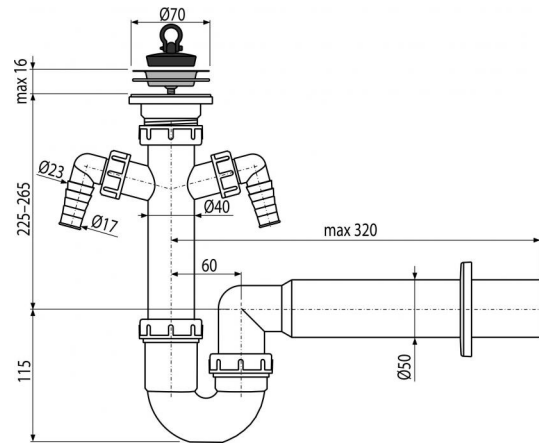

A820-DN50

Sifón trubkový s nerezovou mriežkou DN70 a dvoma prípojkami

Použitie

Pre drez

Vlastnosti

- Dve prípojky na napojenie práčky alebo umývačky riadu
- Materiál: polypropylén
- Napojenie na odpadovú rúrku 50 mm

Rozsah dodávky

- Nerezová mriežka výpuste
- Rozeta plastová
- Telo sifónu s dvoma prípojkami
- Zátka z PVC

Objednací kód, Logistické informácie

Kód	EAN	Hmotnosť (kus balenie paleta)	Rozmer (kus balenie)	Množstvo (balenie paleta)
A820-DN50	8594045937893	50 mm 0,3982 5,9730 187,2440 kg	320×100×210 590×430×390 mm	20 320 ks

Záruky

2/3 rokov

Colný kód

39229000

Normy

EN 274

Technické parametre

- Prípojka na hadicu 17-23 mm
- Prietok 60 l/min
- Tepelný atest 95 °C
- Zápchová uzáverka 64 mm