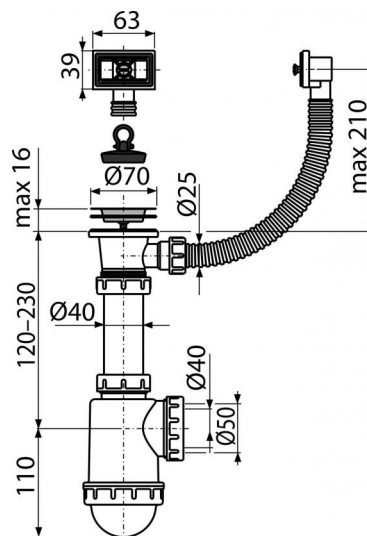

**A444-DN50/40**

Sifón drezový s nerezovou mriežkou DN70 a flexi prepacom

**Použitie**

Pre drez s prepacom

**Vlastnosti**

- Materiál: polypropylén
- Vývod odpadu pripravený pre napojenie odpadovej rúrky Ø50 mm alebo Ø40 mm

**Rozsah dodávky**

- Nerezová mriežka výpuste
- Telo sifónu s prepacom
- Zátka z PVC

**Objednací kód, Logistické informácie**

Kód	EAN	Hmotnosť (kus   balenie   paleta)	Rozmer (kus   balenie)	Množstvo (balenie   paleta)
A444-DN50/40	8594045937756	50 mm 0,3846   5,8200   182,9600 kg	330×90×200   590×240×390 mm	15   420 ks

**Záruky**

2/3 rokov

**Colný kód**

39229000

**Normy**

EN 274

**Technické parametre**

- Prietok 44 l/min
- Tepelný atest 95 °C
- Zápachová uzáverka 53 mm