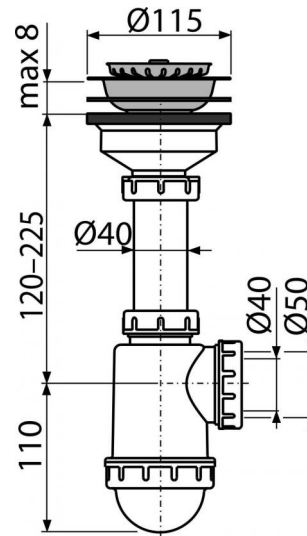

A446-DN50/40

Sifón drezový s nerezovou mriežkou DN115

**Použitie**

Pre drez

Vlastnosti

- Materiál: polypropylén
- Sítka na výpuste slúži aj ako zátka
- Vývod odpadu pripravený pre napojenie odpadovej rúrky Ø50 mm alebo Ø40 mm

Rozsah dodávky

- Nerezová mriežka výpuste
- Nerezová zátka
- Telo sifónu

Objednací kód, Logistické informácie

Kód	EAN	Hmotnosť (kus balenie paleta)	Rozmer (kus balenie)	Množstvo (balenie paleta)
A446-DN50/40	8594045935981	50 mm 0,4191 6,2865 196,0220 kg	240x100x150 590x240x390 mm	15 420 ks

Záruky

2/3 rokov

Colný kód

39229000

Normy

EN 274

Technické parametre

- Prietok 44 l/min
- Tepelný atest 95 °C
- Zápachová uzáverka 53 mm