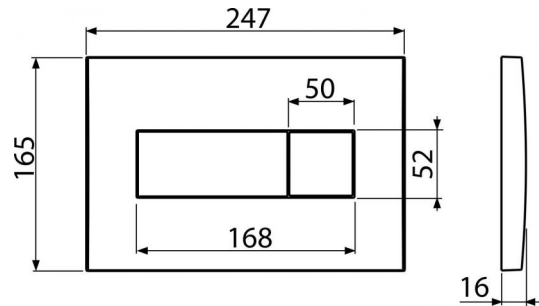

M371

Ovládacie tlačítko pre predstenové inštalčné systémy, chróm-lesk

Použitie

Pre predstenové inštalčné systémy a WC nádrže pre zamurovanie

Vlastnosti

- Dvojčinné mechanické splachovanie
- Kompatibilný pre všetky predstenové inštalčné systémy a nádržky pre zamurovanie Alcaplast
- Materiál: plast
- Povrchová úprava: chróm-lesk

Rozsah dodávky

- Šablóna pre nastavenie skrutiek tlačítek
- Skrutka mechanizmu splachovania 2 ks
- Tlačítko
- Upevňovací rámček tlačítka
- Závitová úchytka rámčeku tlačítka 2 ks

Objednací kód, Logistické informácie

Kód	EAN		Hmotnosť (kus | balenie | paleta)	Rozmer (kus | balenie)	Množstvo (balenie | paleta)
M371	8594045938289	Chróm-lesk	0,3931 | 10,0475 | 301,3300 kg	250×40×175 | 595×245×395 mm	25 | 700 ks

Záruky

2/2 rokov

Colný kód

39269097

Technické parametre

- Ovládacia sila < 20 N