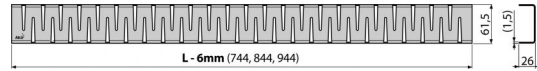

ZIP-750M

Rošt pre líniový podlahový žlab, nerez-mat

Použitie

Vlastnosti

- Materiál: nerezová oceľ AISI 304, DIN 1.4301
- Povrch: nerez mat

Rozsah dodávky

- Demontážny háčik
- Plastová vymedzovacia opierka
- Rošt

Objednací kód, Logistické informácie

Kód	EAN		Hmotnosť (kus balenie paleta)	Rozmer (kus balenie)	Množstvo (balenie paleta)
ZIP-750M	8595580552077	750 mm	0,8247 0,0000 0,0000 kg	755×76×40 mm	1 – ps

Záruky	Colný kód	Normy
2/3 rokov	73269098	EN 1253