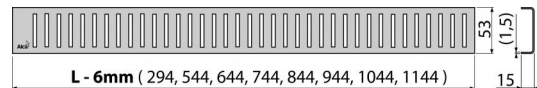

PURE-650L

Rošt pre líniový podlahový žlab, nerez-lesk

**Použitie**

Pre podlahové žľaby ALCA: APZ1, APZ101, APZ1001, APZ1101, APZ4, APZ104, APZ1004, APZ1104, APZ12, APZ22, APZ2012, APZ2022

Vlastnosti

- Materiál: nerezová oceľ AISI 304, DIN 1.4301
- Povrch: nerez lesk

Rozsah dodávky

- Demontážny háčik
- Plastová vymedzovacia opierka
- Rošt

Objednací kód, Logistické informácie

Kód	EAN	Hmotnosť (kus balenie paleta)	Rozmer (kus balenie)	Množstvo (balenie paleta)
PURE-650L	8594045932133	650 mm 0,5842 0,0000 0,0000 kg	690×20×55 – mm	1 – ps