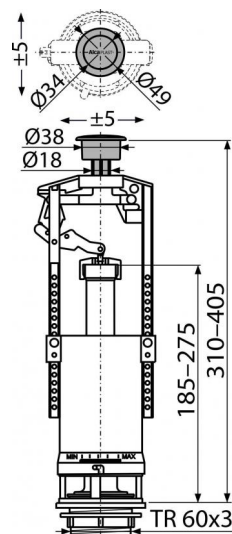

A2000-CHROM

Vypúšťací ventil so STOP tlačítkom

**Použitie**

Pre výmenu alebo náhradu

Univerzálny ventil pre keramické splachovacie nádržky

Vlastnosti

- Clona pre nastavenie množstva vypúšťanej vody
- Konštrukcia umožňuje nastavenie optimálnej výšky ventilu podľa výšky nádržky
- Materiál: ABS
- Možnosť nastavenia tlačítka mimo os ventilu
- Tlačítko START/STOP pochrómované
- Vypúšťací mechanizmus START/STOP

Rozsah dodávky

- Tlačítko START/STOP pochrómované
- Ventil
- Výpusť Ø60 mm pre montáž do nádržky

Objednací kód, Logistické informácie

Kód	EAN	Hmotnosť (kus balenie paleta)	Rozmer (kus balenie)	Množstvo (balenie paleta)
A2000-CHROM	8594045930085	0,3953 9,8825 178,1200 kg	410×120×100 590×430×390 mm	25 400 ks

Záruky

2/3 rokov

Colný kód

84818019

Normy

EN 14055

Technické parametre

- Funkčné požiadavky trieda I
- Rozsah nastavenia výšky 310-405 mm