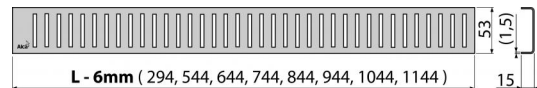

**PURE-650M**

Rošt pre líniový podlahový žlab, nerez-mat

**Použitie**

Pre podlahové žľaby ALCA: APZ1, APZ101, APZ1001, APZ1101, APZ4, APZ104, APZ1004, APZ1104, APZ12, APZ22, APZ2012, APZ2022

**Vlastnosti**

- Materiál: nerezová oceľ AISI 304, DIN 1.4301
- Povrch: nerez mat

**Rozsah dodávky**

- Demontážny háčik
- Plastová vymedzovacia opierka
- Rošt

**Objednací kód, Logistické informácie**

Kód	EAN	Hmotnosť (kus   balenie   paleta)	Rozmer (kus   balenie)	Množstvo (balenie   paleta)
PURE-650M	8594045932171	650 mm 0,5705   0,0000   0,0000 kg	690×20×55   – mm	1   – ps