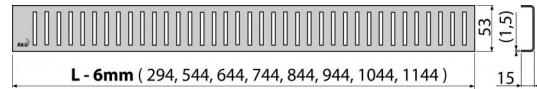

PURE-850L

Rošt pre líniový podlahový žlab, nerez-lesk

Použitie

Pre podlahové žľaby ALCA: APZ1, APZ101, APZ1001, APZ1101, APZ4, APZ104, APZ1004, APZ1104, APZ12, APZ22, APZ2012, APZ2022

Vlastnosti

- Materiál: nerezová oceľ AISI 304, DIN 1.4301
- Povrch: nerez lesk

Rozsah dodávky

- Demontážny háčik
- Plastová vymedzovacia opierka
- Rošt

Objednací kód, Logistické informácie

Kód	EAN	850 mm	Hmotnosť (kus | balenie | paleta)	Rozmer (kus | balenie)	Množstvo (balenie | paleta)
PURE-850L	8594045932263	850 mm	0,7465 | 0,0000 | 0,0000 kg	890×20×55 | – mm	1 | – ps

Záruky	Colný kód	Normy
2/3 rokov	73269098	EN 1253

Technické parametre

- Trieda zaťaženia K3 300 kg