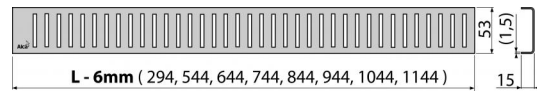

# PURE-750M

Rošt pre líniový podlahový žlab, nerez-mat