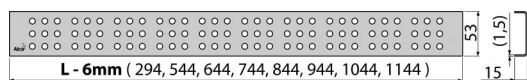

CUBE-650L

Rošt pre líniový podlahový žlab, nerez-lesk

Použitie

Pre podlahové žľaby ALCA: APZ1, APZ101, APZ1001, APZ1101, APZ4, APZ104, APZ1004, APZ1104, APZ12, APZ22, APZ2012, APZ2022

Vlastnosti

- Materiál: nerezová oceľ AISI 304, DIN 1.4301
- Povrch: nerez lesk

Rozsah dodávky

- Demontážny háčik
- Plastová vymedzovacia opierka
- Rošt

Objednací kód, Logistické informácie

Kód	EAN	Hmotnosť (kus balenie paleta)	Rozmer (kus balenie)	Množstvo (balenie paleta)
CUBE-650L	8594045932324	650 mm 0,6135 0,0000 0,0000 kg	690×20×55 – mm	1 – ps