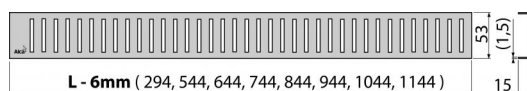

PURE-1050M

Rošt pre líniový podlahový žlab, nerez-mat

**Použitie**

Pre podlahové žľaby ALCA: APZ1, APZ101, APZ1001, APZ1101, APZ4, APZ104, APZ1004, APZ1104, APZ12, APZ22, APZ2012, APZ2022

Vlastnosti

- Materiál: nerezová oceľ AISI 304, DIN 1.4301
- Povrch: nerez mat

Rozsah dodávky

- Demontážny háčik
- Plastová vymedzovacia opierka
- Rošt

Objednací kód, Logistické informácie

Kód	EAN		Hmotnosť (kus balenie paleta)	Rozmer (kus balenie)	Množstvo (balenie paleta)
PURE-1050M	8594045932317	1050 mm	0,9257 0,0000 0,0000 kg	1090×20×55 – mm	1 – ps