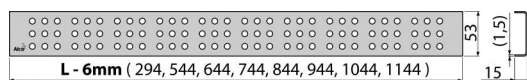

CUBE-750L

Rošt pre líniový podlahový žlab, nerez-lesk

Použitie

Pre podlahové žľaby ALCA: APZ1, APZ101, APZ1001, APZ1101, APZ4, APZ104, APZ1004, APZ1104, APZ12, APZ22, APZ2012, APZ2022

Vlastnosti

- Materiál: nerezová oceľ AISI 304, DIN 1.4301
- Povrch: nerez lesk

Rozsah dodávky

- Demontážny háčik
- Plastová vymedzovacia opierka
- Rošt

Objednací kód, Logistické informácie

Kód	EAN	Hmotnosť (kus balenie paleta)	Rozmer (kus balenie)	Množstvo (balenie paleta)
CUBE-750L	8594045932355	750 mm 0,7170 0,0000 0,0000 kg	790×20×55 – mm	1 – ps