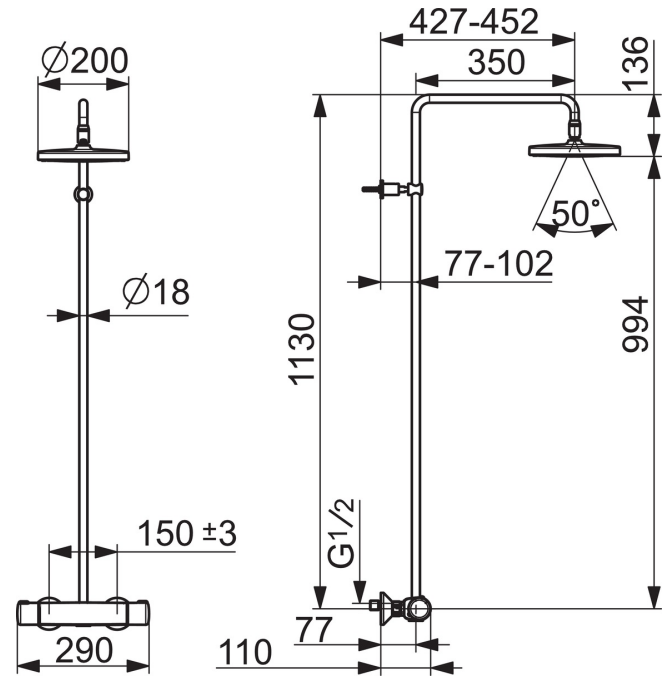

EAN: 4057304010958
static.hansa.com/44350100

- Riešenia pre sprchy
- Termostatická
- Nástenná montáž
- Chróm
- Rukoväť regulátora teploty vody, Rukoväť regulátora prietoku vody
- Sprchová tyč, Hlavová sprcha, Variabilné montážne body, Otočné pripojenie guľového kľubu, Technológia proti usadeninám (ľahko sa čistí)
- Dážď – Rovnomerný a silný prúd vody
- Bezpečnostná poisťka proti obareniu pri 38 °C, THERMO COOL - viac bezpečnosti vďaka minimálnemu ohrevu tela armatúry
- Uzatvárací vršok s keramickými doštičkami, Termostatická kartuša pre ovládanie teploty, Spätný ventil (-y), Filter, filtre na nečistoty
- Excentrické etážky, Vonkajší závit, Krycia doska (y), Tlmiče
- Flexibilná dĺžka / Môže sa skrátiť

Technické údaje

Vlastnosti prietoku

Prietok pri tlaku 3 bar	16.2 l/min
Pokles tlaku pri prietoku (0,2 l/s)	1.7 bar

Technické vlastnosti

Veľkosť DN (menovitý rozmer)	DN 15
Dodávka teplej vody	max. +65°C
Pracovný tlak	1-10 bar
Spojovacia veľkosť	G1/2
Vzdialenosť na inštaláciu	CC150± 15 mm
Projection	427 - 452 mm
Materiál	Mosadz

Predpisy

Norma EN	EN 1111
Trieda hlučnosti	I (ISO 3822)

Schválenia a Prehlásenia

ABP	P-IX 29854/IS
ACS	20 ACC LY 145

Náhradné diely

SP44350100

Názov	Kód
01 Rukoväť regulátora prietoku vody	59914395
02 Sedlo, G1/2	59914207
03 Kombinovať	59914472
04 Tesnenie s filtrom, G3/4	59911076
05 Termostolement/Kartuš, 3.4	59914114
06 Rukoväť regulátora teploty	59914396
07 Držiak sprchy potrubia	59914773