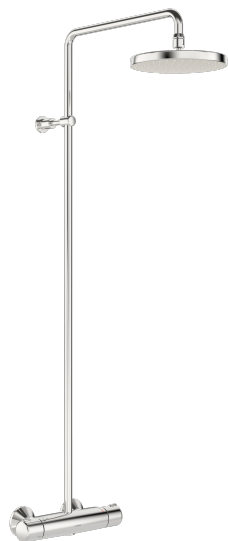

EAN: 4057304010958
static.hansa.com/44350100

- Riešenia pre sprchy
- Termostatická
- Nástenná montáž
- Chróm
- Rukoväť regulátora teploty vody, Rukoväť regulátora prietoku vody
- Sprchová tyč, Hlavová sprcha, Variabilné montážne body, Otočné pripojenie guľového kľubu, Technológia proti usadeninám (ľahko sa čistí)
- Dážď – Rovnomerný a silný prúd vody
- Bezpečnostná poisťka proti obareniu pri 38 °C, THERMO COOL - viac bezpečnosti vďaka minimálnemu ohrevu tela armatúry
- Uzatvárací vršok s keramickými doštičkami, Termostatická kartuša pre ovládanie teploty, Spätný ventil (-y), Filter, filtre na nečistoty
- Excentrické etážky, Vonkajší závit, Krycia doska (y), Tlmiče
- Flexibilná dĺžka / Môže sa skrátiť

Technické údaje

Vlastnosti prietoku

Prietok pri tlaku 3 bar	16.2 l/min
Pokles tlaku pri prietoku (0,2 l/s)	1.7 bar

Technické vlastnosti

Veľkosť DN (menovitý rozmer)	DN 15
Dodávka teplej vody	max. +65°C
Pracovný tlak	1-10 bar
Spojovacia veľkosť	G1/2
Vzdialenosť na inštaláciu	CC150± 15 mm
Projection	427 - 452 mm
Materiál	Mosadz

Predpisy

Norma EN	EN 1111
Trieda hlučnosti	I (ISO 3822)

Schválenia a Prehlásenia

ABP	P-IX 29854/IS
ACS	20 ACC LY 145

Náhradné diely

SP44350100

Názov	Kód
01 Rukoväť regulátora prietoku vody	59914395
02 Sedlo, G1/2	59914207
03 Kombinovať	59914472
04 Tesnenie s filtrom, G3/4	59911076
05 Termostolement/Kartuš, 3.4	59914114
06 Rukoväť regulátora teploty	59914396
07 Držiak sprchy potrubia	59914773