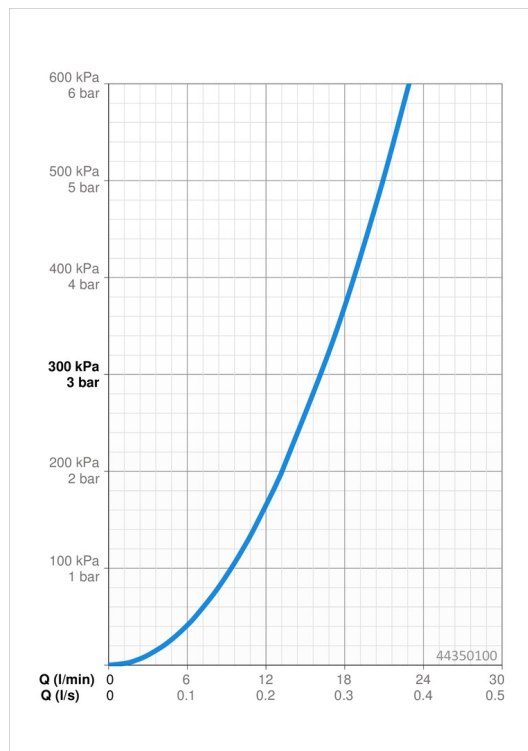

Schválenia a Prehlásenia

ABP	P-IX 29854/IS
ACS	20 ACC LY 145