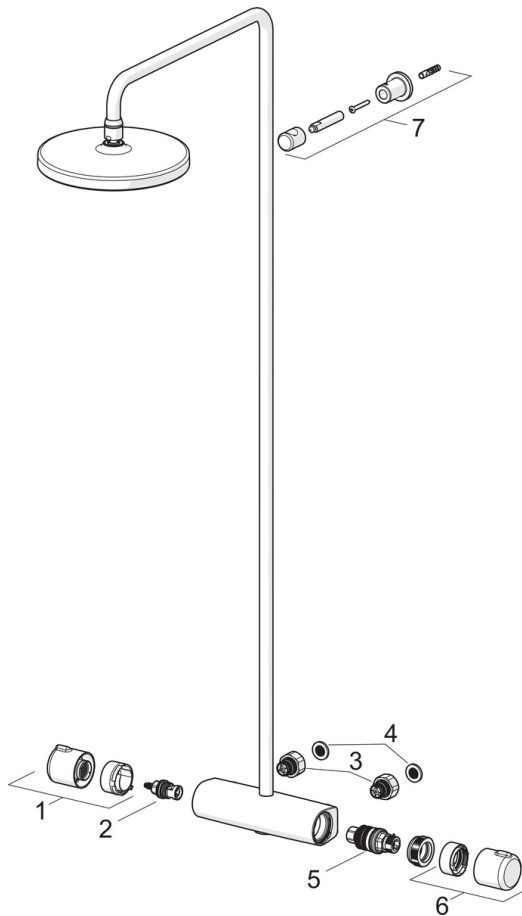

EAN: 4057304010958
static.hansa.com/44350100

- Riešenia pre sprchy
- Termostatická
- Nástenná montáž
- Chróm
- Rukoväť regulátora teploty vody, Rukoväť regulátora prietoku vody
- Sprchová tyč, Hlavová sprcha, Variabilné montážne body, Otočné pripojenie guľového kľubu, Technológia proti usadeninám (ľahko sa čistí)
- Dážď – Rovnomerný a silný prúd vody
- Bezpečnostná poisťka proti obareniu pri 38 °C, THERMO COOL - viac bezpečnosti vďaka minimálnemu ohrevu tela armatúry
- Uzatvárací vršok s keramickými doštičkami, Termostatická kartuša pre ovládanie teploty, Spätný ventil (-y), Filter, filtre na nečistoty
- Excentrické etážky, Vonkajší závit, Krycia doska (y), Tlmiče
- Flexibilná dĺžka / Môže sa skrátiť

Technické údaje

Vlastnosti prietoku

Prietok pri tlaku 3 bar	16.2 l/min
Pokles tlaku pri prietoku (0,2 l/s)	1.7 bar

Technické vlastnosti

Veľkosť DN (menovitý rozmer)	DN 15
Dodávka teplej vody	max. +65°C
Pracovný tlak	1-10 bar
Spojovacia veľkosť	G1/2
Vzdialenosť na inštaláciu	CC150± 15 mm
Projection	427 - 452 mm
Materiál	Mosadz

Predpisy

Norma EN	EN 1111
Trieda hlučnosti	I (ISO 3822)

Schválenia a Prehlásenia

ABP	P-IX 29854/IS
ACS	20 ACC LY 145

Náhradné diely

SP44350100

Názov	Kód
01 Rukoväť regulátora prietoku vody	59914395
02 Sedlo, G1/2	59914207
03 Kombinovať	59914472
04 Tesnenie s filtrom, G3/4	59911076
05 Termostolement/Kartuš, 3.4	59914114
06 Rukoväť regulátora teploty	59914396
07 Držiak sprchy potrubia	59914773