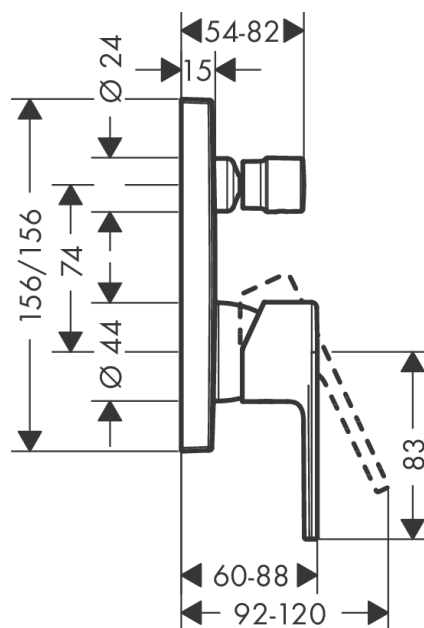

Vernis Shape

Páková vanová baterie pod omítku

Povrchové úpravy: **matná černá** Číslo položky: **71468670**

Popis

Obrázek výrobku

Kótovaný výkres

Průtokový diagram