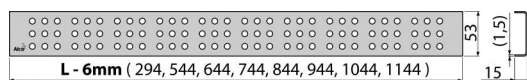

CUBE-850L

Rošt pre líniový podlahový žlab, nerez-lesk

Použitie

Pre podlahové žľaby ALCA: APZ1, APZ101, APZ1001, APZ1101, APZ4, APZ104, APZ1004, APZ1104, APZ12, APZ22, APZ2012, APZ2022

Vlastnosti

- Materiál: nerezová oceľ AISI 304, DIN 1.4301
- Povrch: nerez lesk

Rozsah dodávky

- Demontážny háčik
- Plastová vymedzovacia opierka
- Rošt

Objednací kód, Logistické informácie

Kód	EAN	Hmotnosť (kus balenie paleta)	Rozmer (kus balenie)	Množstvo (balenie paleta)
CUBE-850L	8594045932393	850 mm 0,8095 0,0000 0,0000 kg	890×20×55 – mm	1 – ps