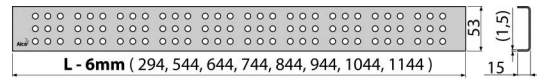

# CUBE-950L

Rošt pre líniový podlahový žlab, nerez-lesk

## Objednací kód, Logistické informácie

Kód	EAN	Hmotnosť (kus   balenie   paleta)	Rozmer (kus   balenie)	Množstvo (balenie   paleta)
CUBE-950L	8594045932560	950 mm 0,9032   0,0000   0,0000 kg	990×20×55   – mm	1   – ps