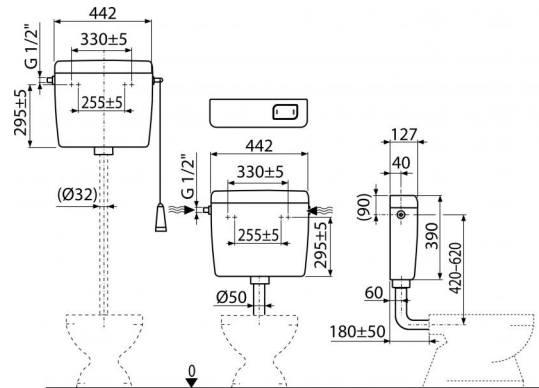

A94-1/2"

Alca UNI univerzálny WC nádržka ŠTART/STOP

Použitie

Pre montáže vysoko, stredne aj nízko položené
Pre montáž na omietku

Vlastnosti

- Konštrukčné riešenie zaručuje komfort ovládania splachovania aj pre deti a zdravotne postihnuté osoby
- Materiál: ABS
- Nádržka izolovaná proti roseniu
- Objem 8 l s veľkou variabilitou nastavenia vypúšťania objemu vody
- Prívod vody zľava/sprava
- Splachovanie START/STOP
- Univerzálne závesy sa so svojim rozstupom a tvarom zhodujú s doteraz používanými nádržkami
- Usporné nastaviteľné spláchnutie

Rozsah dodávky

- Fixačný set: vrtut Ø5×40 mm – 2 ks, hmoždinka Ø8 mm – 2 ks
- Kolená Ø50/40 mm pre nízko položenú nádržku
- Nádržka
- Napúšťacia (1/2") a vypúšťacia armatúra
- Splachovací set pre nízko položenú nádržku (tlačítko)
- Splachovací set pre vysoko položenú nádržku (šnúrka, držadlo, páka)

Objednací kód, Logistické informácie

Kód	EAN	Hmotnosť (kus balenie paleta)	Rozmer (kus balenie)	Množstvo (balenie paleta)
A94-1/2"	8594045936827	2,5936 3,0150 194,8700 kg	456×410×142 – mm	1 58 ks

Záruky	Colný kód	Normy
2/3 rokov	39229000	EN 14124, EN 14055

Technické parametre

- Akustická skupina II <30 dB
- Odporúčaný prevádzkový tlak 0,5-0,8 MPa
- Funkčné požiadavky trieda I
- Pracovný rozsah 0,05-1,6 MPa
- Pri inštalácii na vysoko položenú nádržku je STOP systém nefunkčný
- Spláchnutie 6-8 l