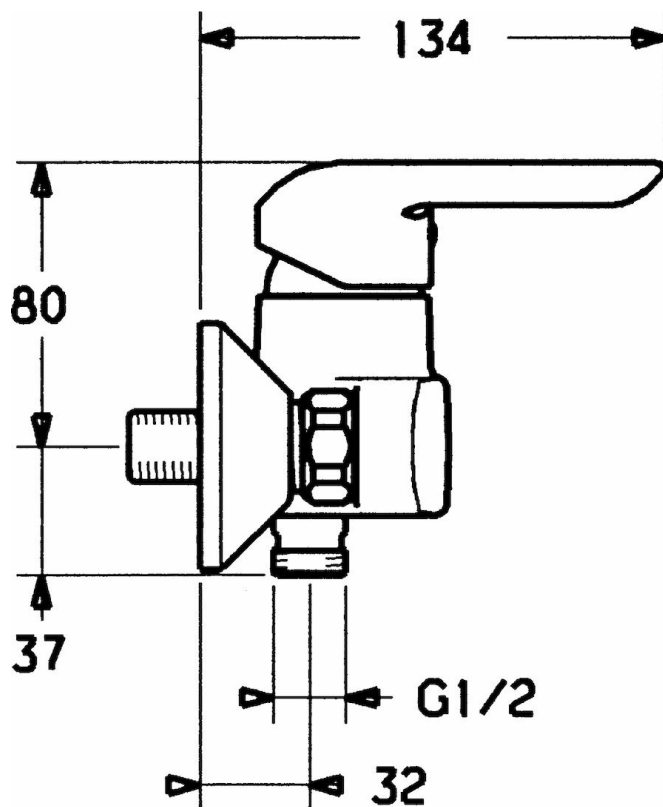

EAN: 4015474068148
static.hansa.com/52450103

- Riešenia pre sprchy
- Jednopaková
- Nástenná montáž
- Chróm
- Jedna ovládacia páka / rukoväť, Páka so symbolom teplej a studenej vody
- Spätný ventil (-y)
- Tlmiče
- zabezpečené proti spätnému toku pri použití v domácnosti (podľa DIN EN 1717)

Technické údaje

Technické vlastnosti

Dodávka teplej vody	max. +80°C
Pracovný tlak	0.5-10 bar

Predpisy

Norma EN	EN 817
----------	---------------

Náhradné diely

SP52450103

	Názov	Kód
1	Ovládacia rukoväť	59914629
1	Ovládacia rukoväť	59913903
1.1	Skrutka, M5x8, SW2.5	59904755
1.3	Záslepka Sivá	59912112
2	Krytka, 33x3 mm	59912504
3	Prítlačná matica, M37x1, AF30	59912111
4	Kartuš, 3.5 Eco	59912324
4.1	Temperature adjustment limiter	59912325
4.4	O-kružok, d 10.10x1.60	59905072
5.1	Pripojovacie matice, G3/4, AF30	59902230
5.2	, G1/2, L, WAF10	59904618
5.3	Tesniaci krúžok, 23.9x15.2x2	59902689
5.4	Spätný ventil	59905714
5.5	Závit bradavky, G1/2xM18x1	59911384
6	Excentrický, G3/4xG1/2	59904793
6.1	Kryt príruby	59904796
6.2	Tlmič	59904792
N.I.	Kľúč, SW30/34	59912108