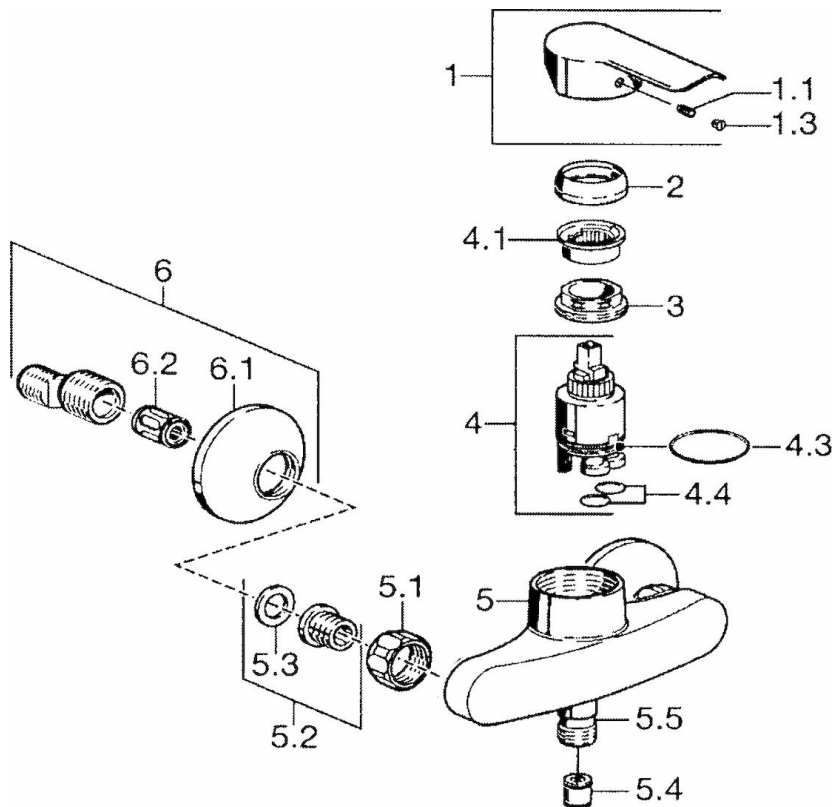

EAN: 4015474068148
static.hansa.com/52450103

- Riešenia pre sprchy
- Jednopaková
- Nástenná montáž
- Chróm
- Jedna ovládacia páka / rukoväť, Páka so symbolom teplej a studenej vody
- Spätný ventil (-y)
- Tlmiče
- zabezpečené proti spätnému toku pri použití v domácnosti (podľa DIN EN 1717)

Technické údaje

Technické vlastnosti

Dodávka teplej vody	max. +80°C
Pracovný tlak	0.5-10 bar

Predpisy

Norma EN	EN 817
----------	---------------

Náhradné diely

SP52450103

	Názov	Kód
1	Ovládacia rukoväť	59914629
1	Ovládacia rukoväť	59913903
1.1	Skrutka, M5x8, SW2.5	59904755
1.3	Záslepka Sivá	59912112
2	Krytka, 33x3 mm	59912504
3	Prítlačná matica, M37x1, AF30	59912111
4	Kartuš, 3.5 Eco	59912324
4.1	Temperature adjustment limiter	59912325
4.4	O-kružok, d 10.10x1.60	59905072
5.1	Pripojovacie matice, G3/4, AF30	59902230
5.2	, G1/2, L, WAF10	59904618
5.3	Tesniaci krúžok, 23.9x15.2x2	59902689
5.4	Spätný ventil	59905714
5.5	Závit bradavky, G1/2xM18x1	59911384
6	Excentrický, G3/4xG1/2	59904793
6.1	Kryt príruby	59904796
6.2	Tlmič	59904792
N.I.	Kľúč, SW30/34	59912108